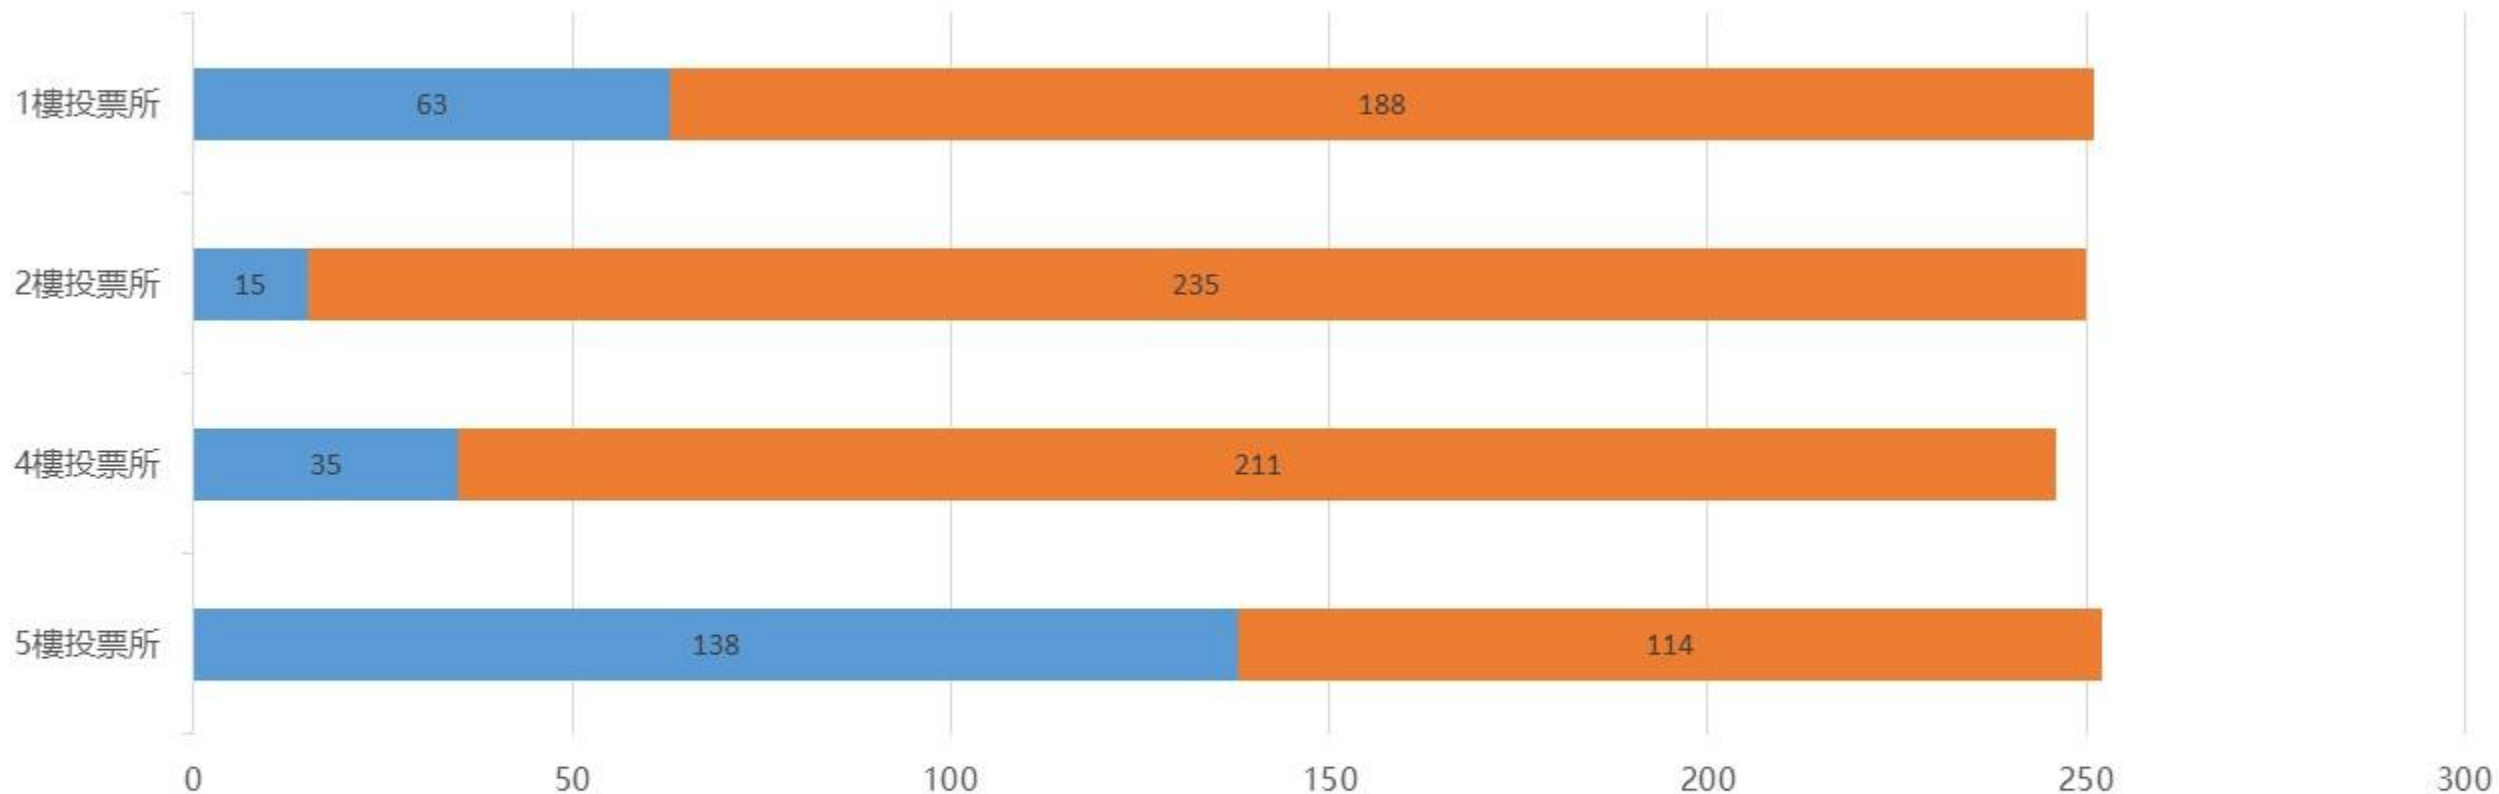

# 第11屆學生會正副會長選舉 投票分析

內壢高中學生議會

投票人數  
251 人

未投票人數  
1166人

本網站內容為統計果，僅供參考，如有數據有誤差，以開票現場及社團活動組公布之票數為主。

# 樓層領票分析

內壢高中學生議會

|         | 5樓投票所 | 4樓投票所 | 2樓投票所 | 1樓投票所 |
|---------|-------|-------|-------|-------|
| ■ 領票人數  | 138   | 35    | 15    | 63    |
| ■ 未領票人數 | 114   | 211   | 235   | 188   |

**註：未領票人數不影響選舉**