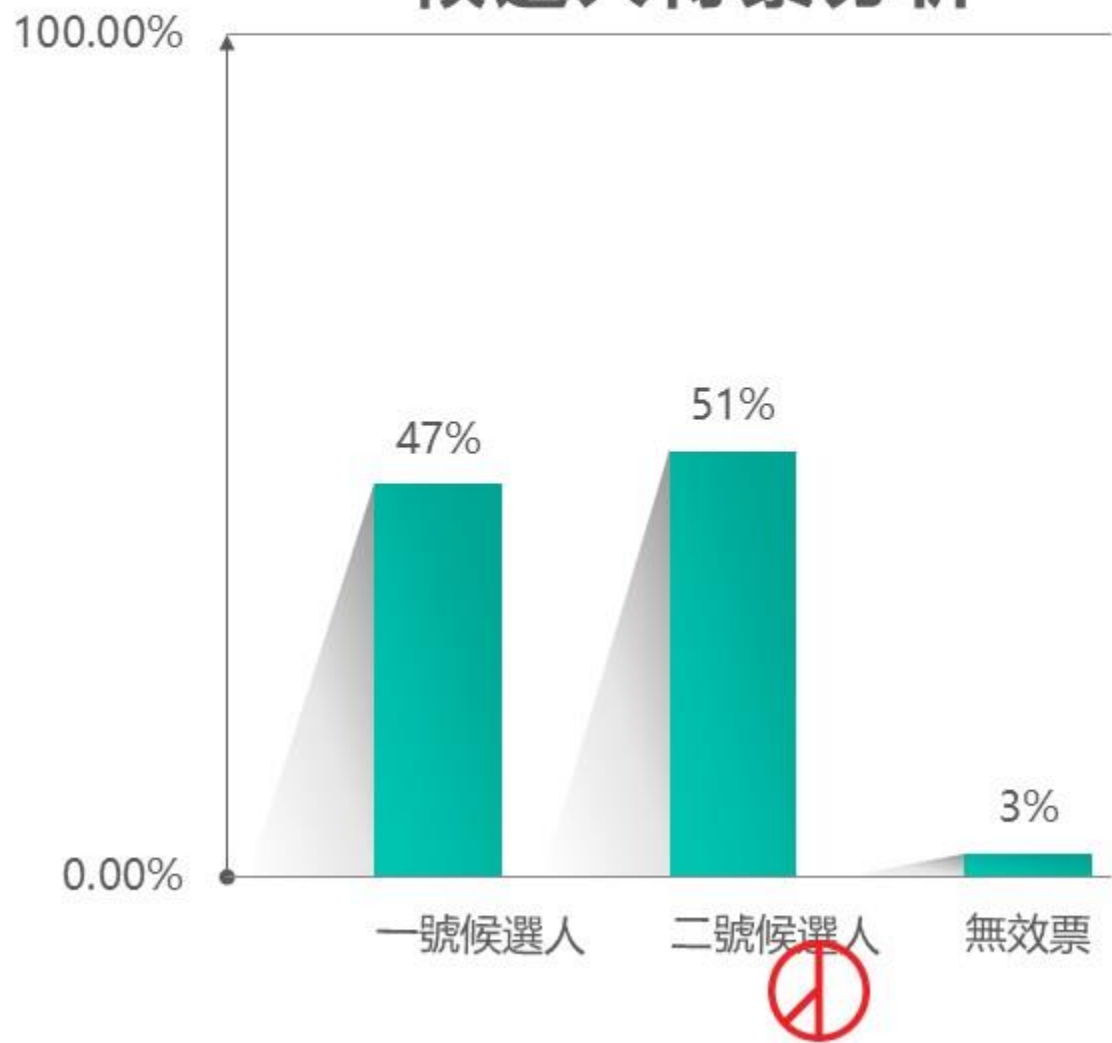

各候選人得票分析

候選人得票分析

一號候選人

117 票

二號候選人

127 票 **當選**

無效票

7 票

本網站內容為統計果，僅供參考，如有數據有誤差，以開票現場及社團活動組公布之票數為主。