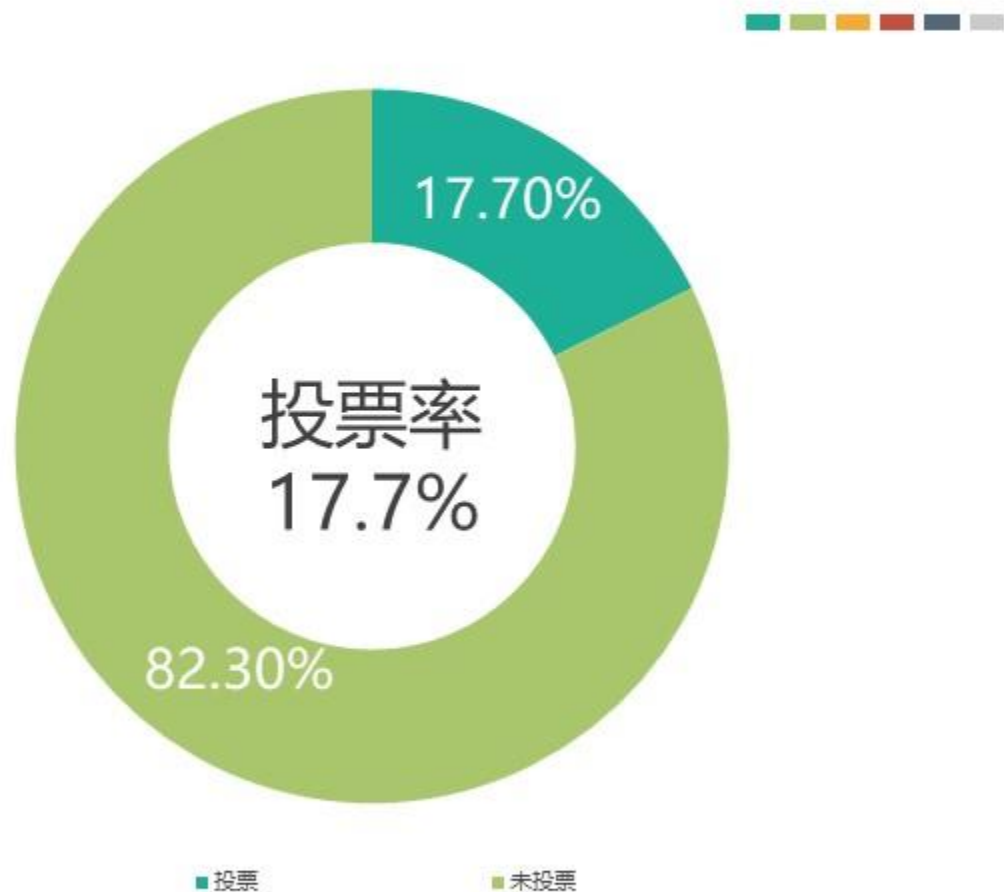

# 第11屆學生會正副會長選舉 投票分析

內壢高中學生議會

投票人數  
251 人

未投票人數  
1166人

本網站內容為統計果，僅供參考，如有數據有誤差，以開票現場及社團活動組公布之票數為主。

# 樓層領票分析

內壢高中學生議會

|         | 5樓投票所 | 4樓投票所 | 2樓投票所 | 1樓投票所 |
|---------|-------|-------|-------|-------|
| ■ 領票人數  | 138   | 35    | 15    | 63    |
| ■ 未領票人數 | 114   | 211   | 235   | 188   |

**註：未領票人數不影響選舉**