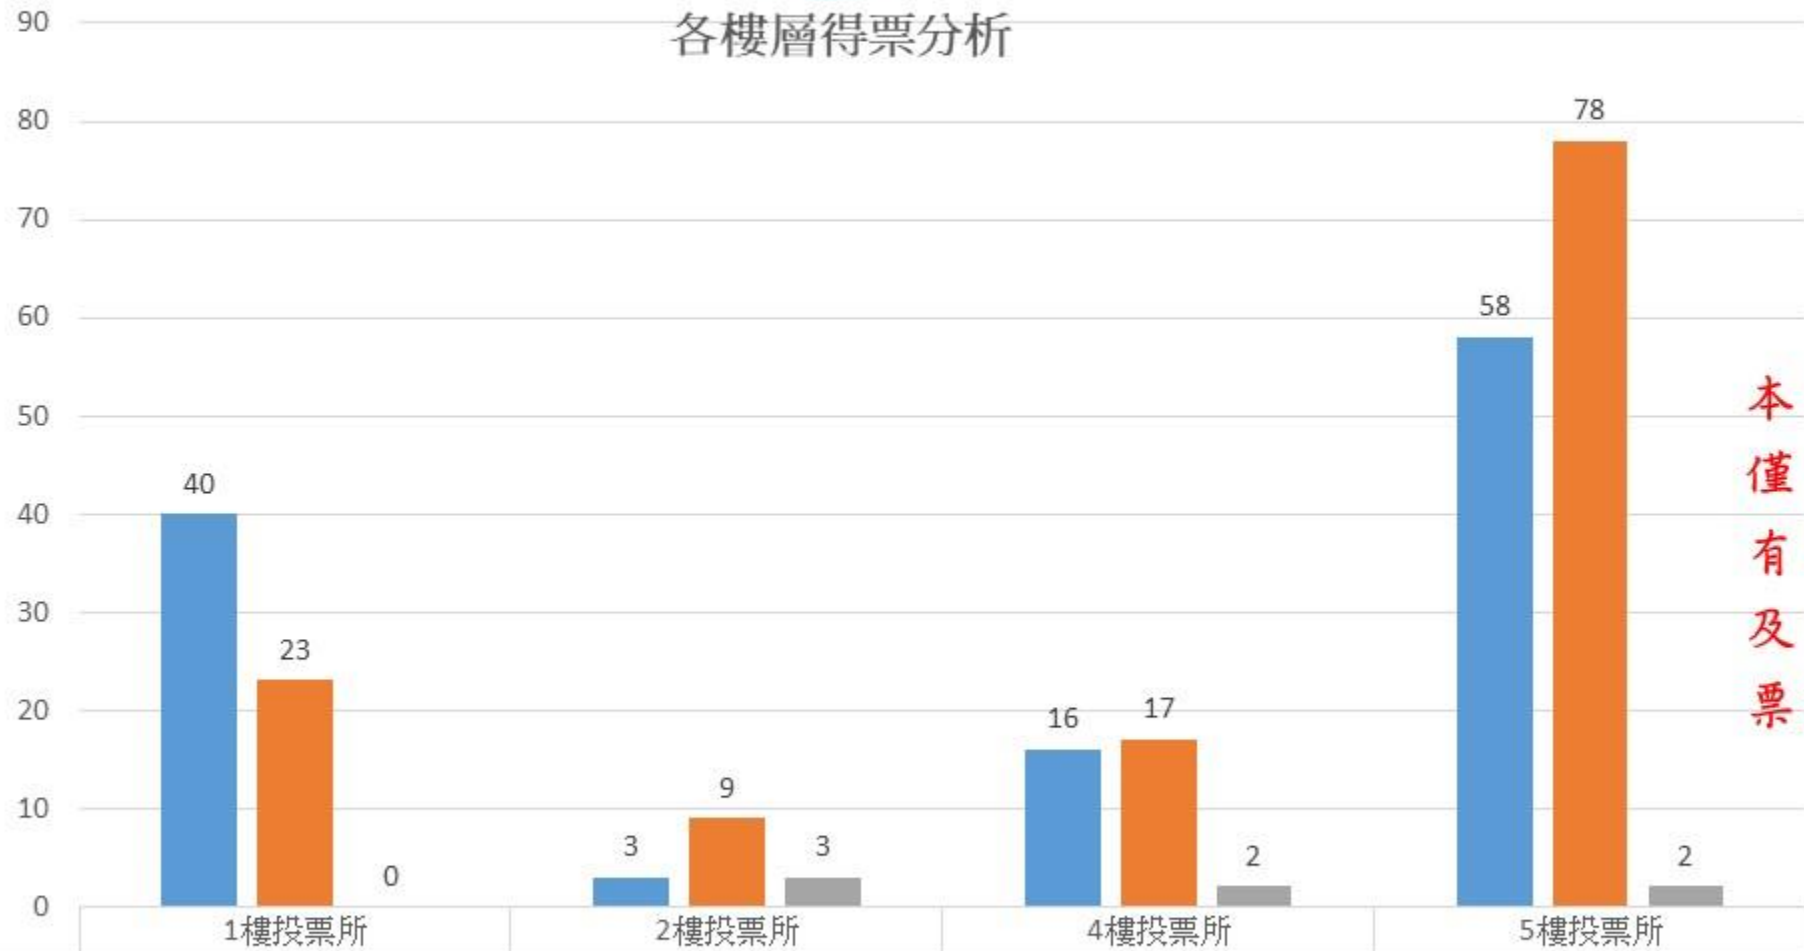

# 各候選人得票分析

## 候選人得票分析

一號候選人

117 票

二號候選人

127 票 **當選**

無效票

7 票

本網站內容為統計果，僅供參考，如有數據有誤差，以開票現場及社團活動組公布之票數為主。

# 各樓層得票分析

各樓層得票分析

本網站內容為統計果，  
僅供參考，如有數據  
有誤差，以開票現場  
及社團活動組公布之  
票數為主。

|         |    |   |    |    |
|---------|----|---|----|----|
| ■ 一號候選人 | 40 | 3 | 16 | 58 |
| ■ 二號候選人 | 23 | 9 | 17 | 78 |
| ■ 無效票   | 0  | 3 | 2  | 2  |